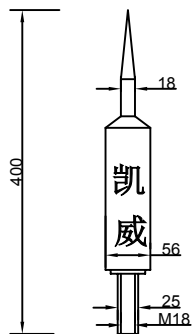

艾力高提前放电避雷针 SI25

凯威避雷针PTU-25

凯威避雷针PTU-3.1

凯威避雷针PTU-3.3

凯威避雷针PTT-1

凯威避雷针PTT-2

凯威避雷针PTT-3

说明：
本图纸中的避雷针均为河南凯威电气设备有限公司生产或代理的产品，选型时请根据滚球法计算避雷针保护半径，选择合适的避雷针，详细技术参数请联系我公司：400-0022-296，网站：www.spd86.com

凯威避雷针选型表