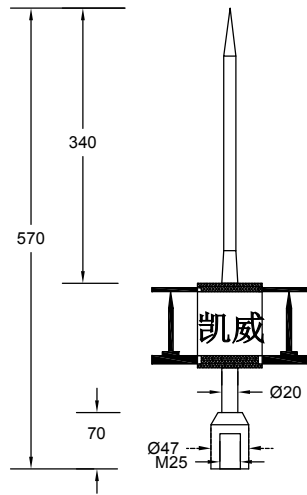

艾力高提前放电避雷针 SI25

凯威避雷针PTU-25

凯威避雷针PTU-3.1

凯威避雷针PTU-3.3

凯威避雷针PTT-1

凯威避雷针PTT-2

凯威避雷针PTT-3

说明：
本图纸中的避雷针均为河南凯威电气设备有限公司生产或代理的产品，选型时请根据滚球法计算避雷针保护半径，选择合适的避雷针，详细技术参数请联系我公司：400-0022-296，网站：www.spd86.com

凯威避雷针选型表