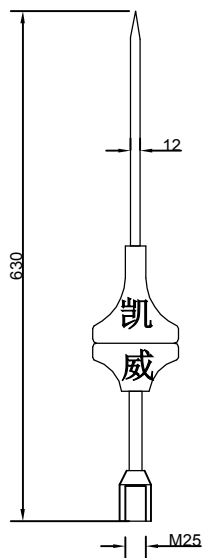

艾力高提前放电避雷针 SI25

凯威避雷针PTU-25

凯威避雷针PTU-3.1

凯威避雷针PTU-3.3

凯威避雷针PTT-1

凯威避雷针PTT-2

凯威避雷针PTT-3

说明：
本图纸中的避雷针均为河南凯威电气设备有限公司生产或代理的产品，选型时请根据滚球法计算避雷针保护半径，选择合适的避雷针，详细技术参数请联系我公司：400-0022-296，网站：www.spd86.com

凯威避雷针选型表