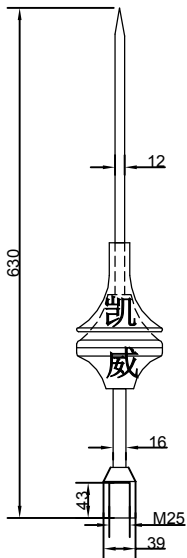

艾力高提前放电避雷针 SI25

凯威避雷针PTU-25

凯威避雷针PTU-3.1

凯威避雷针PTU-3.3

凯威避雷针PTT-1

凯威避雷针PTT-2

凯威避雷针PTT-3

说明：
本图纸中的避雷针均为河南凯威电气设备有限公司生产或代理的产品，选型时请根据滚球法计算避雷针保护半径，选择合适的避雷针，详细技术参数请联系我公司：400-0022-296，网站：www.spd86.com

凯威避雷针选型表