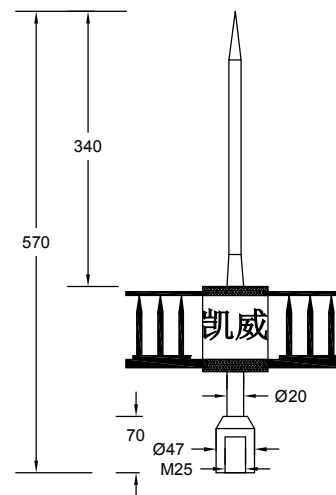

艾力高提前放电避雷针 SI25

凯威避雷针PTU-25

凯威避雷针PTU-3.1

凯威避雷针PTU-3.3

凯威避雷针PTT-1

凯威避雷针PTT-2

凯威避雷针PTT-3

说明：
本图纸中的避雷针均为河南凯威电气设备有限公司生产或代理的产品，选型时请根据滚球法计算避雷针保护半径，选择合适的避雷针，详细技术参数请联系我公司：400-0022-296，网站：www.spd86.com

凯威避雷针选型表